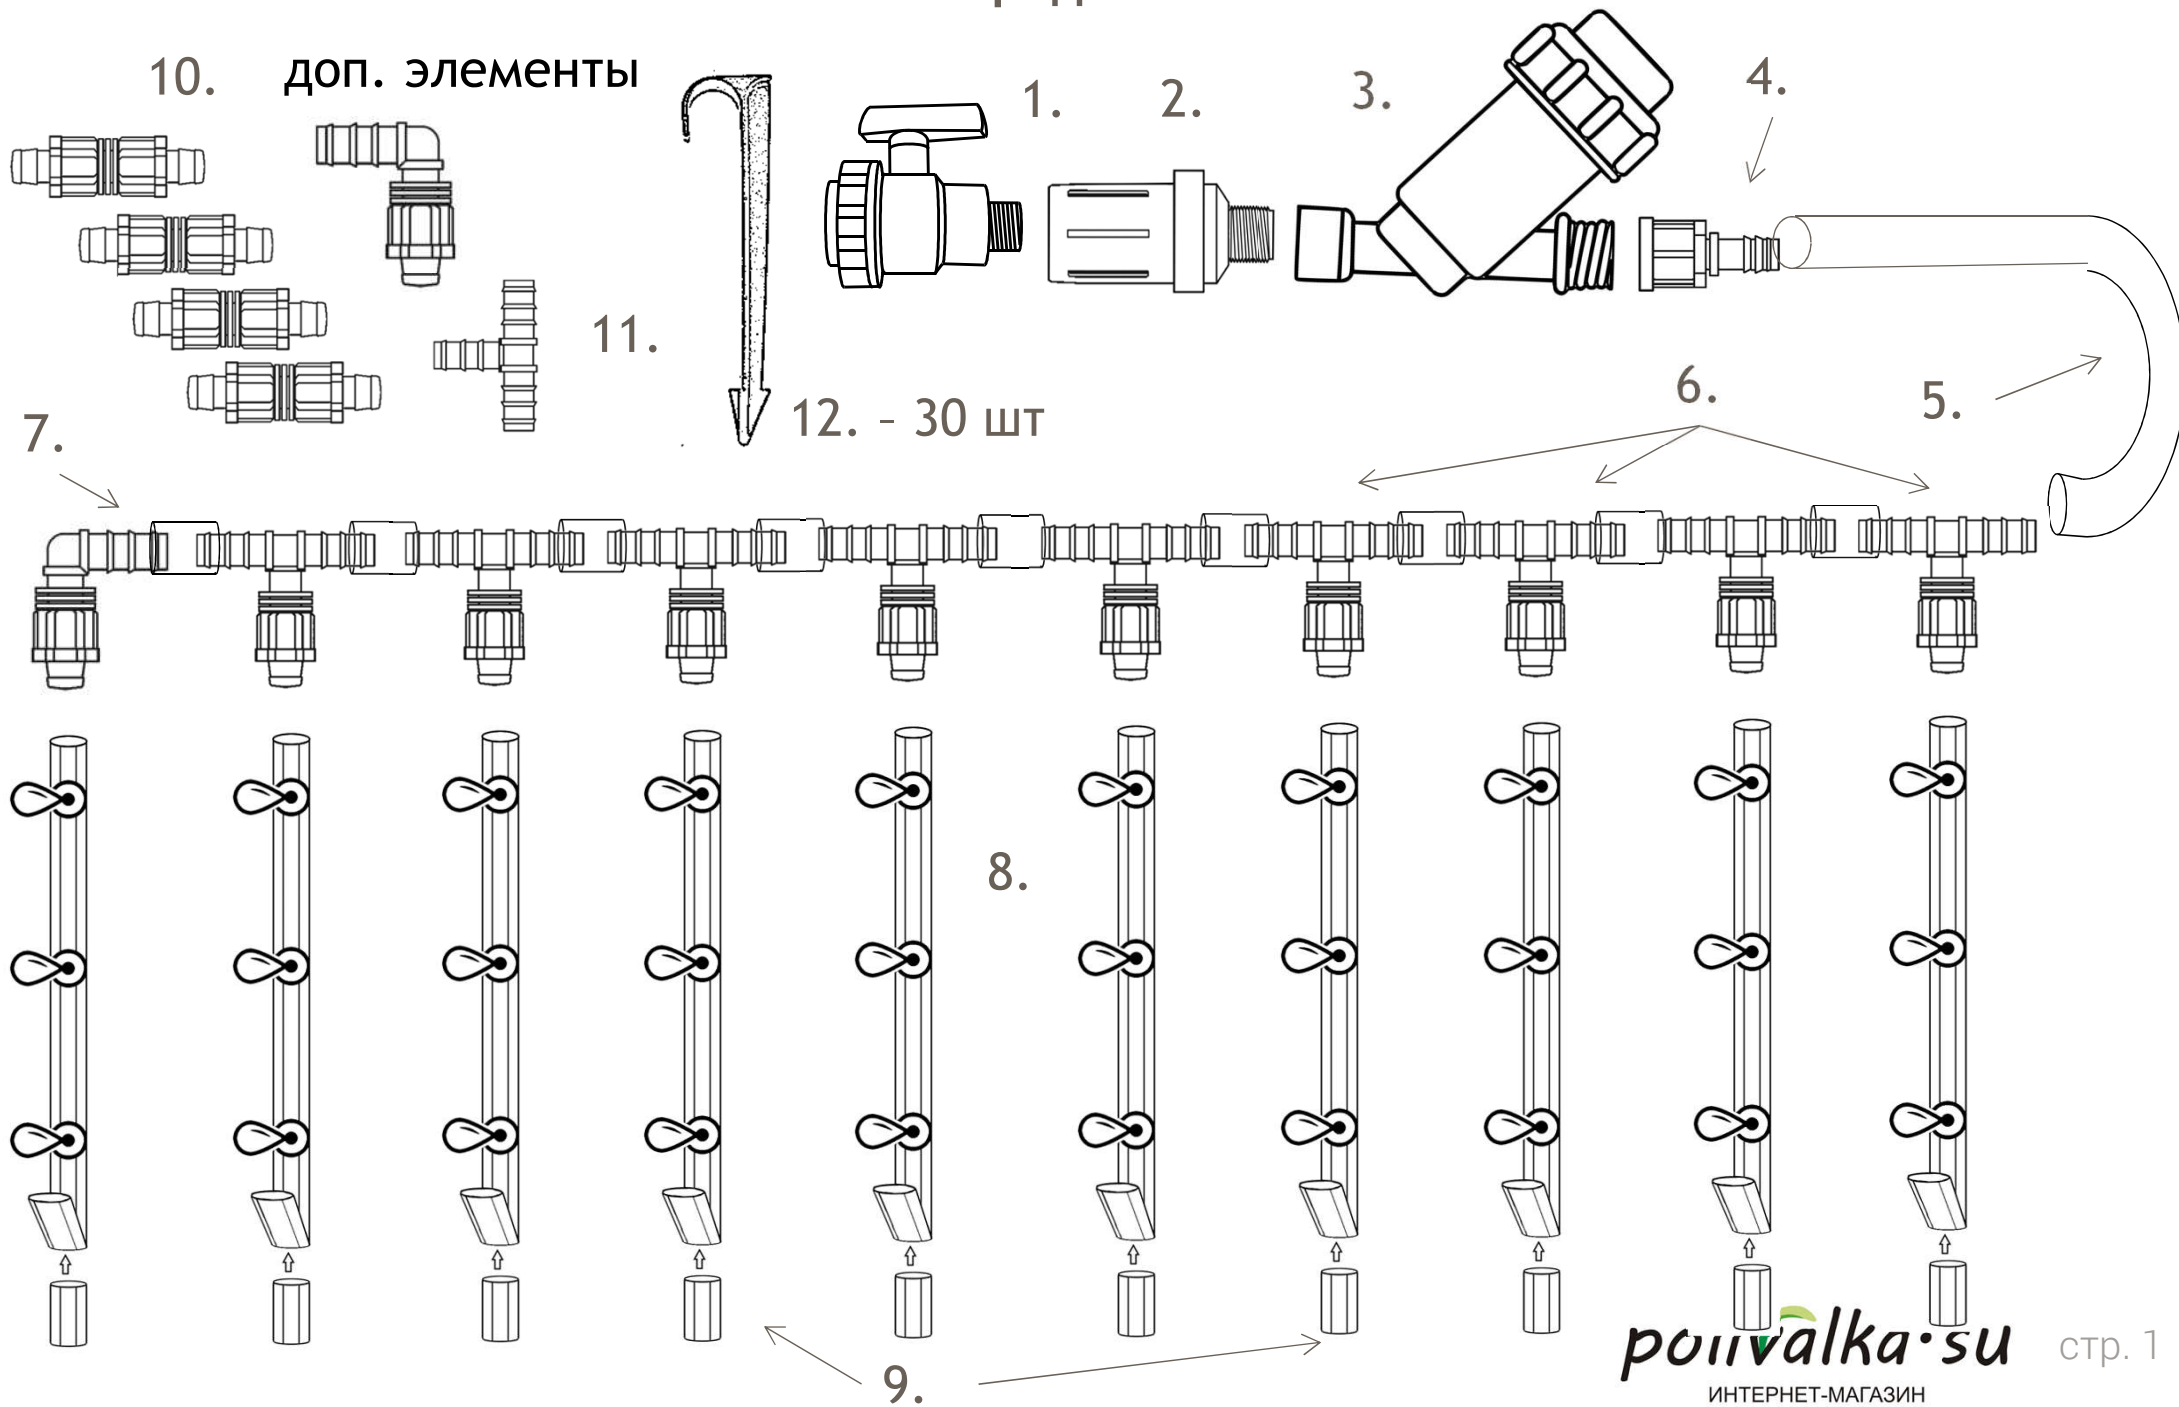

Комплект полива «Огород 100» с капельной лентой

Комплект полива «Огород 100» с капельной лентой

В состав комплекта входит:

- | | |
|--|--------|
| 1. Кран ПНД ВР ¾” х НР ¾” | 1 шт. |
| 2. Редуктор давления 1 бар (15 psi) ¾ х ¾ ” | 1 шт. |
| 3. Фильтр угловой, сетка 0,125 мм (120 mesh) | 1 шт. |
| 4. Штуцер ВР ¾” х 16мм | 1 шт. |
| 5. Шланг ПЭ 16мм х 1,1 мм | 11 м. |
| 6. Тройник 16мм х капель.лента х 16 мм | 9 шт. |
| 7. Уголок 16 мм х капель.лента | 2 шт. |
| 8. Капельная лента эмиттерная, шаг 20 см | 100 м. |
| 9. Заглушка капельной ленты | 10 шт. |
| 10. Ремонтный фитинг капельной ленты | 4 шт. |
| 11. Тройник 16 х 16 х 16 мм | 1 шт. |
| 12. Колышки прижимные | 30 шт. |